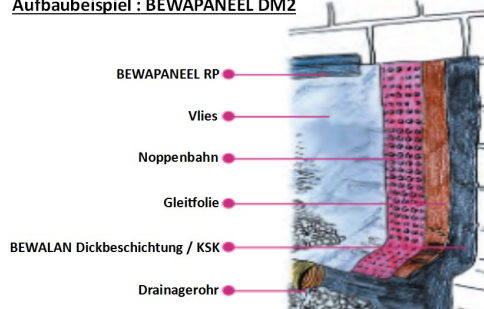

BEWAPANEEL NB

BEWapaneel NB dient als kostengünstige 1-lagige Schutzbahn zur Problemlösung für den Grundmauerschutz und die Sauberkeitsschicht.

Nicht zulässig in direkter Verbindung mit hochflexiblen Abdichtungen wie z.B. BEWALAN Dickbeschichtungen!

Druckfestigkeit: ca. $200 \text{ kN/m}^2 = 25 \text{ t/m}^2$

Lieferform: 20 Meter Rolle / Breite: 2 Meter, 1 Meter und 0,5 Meter

Aufbaubeispiel : BEWAPANEEL DM2