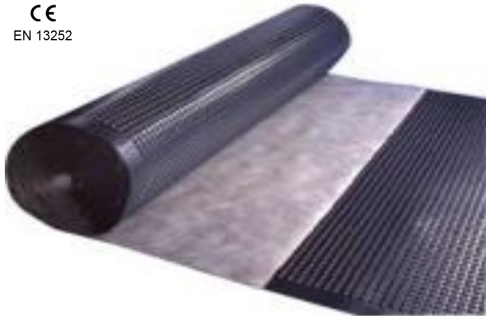

BEWAPANEEL

Schutz- und Dränbahnen

BEWALAN

CE
EN 13252

BEWAPANEEL DM2

BEWapaneel DM2 dient als 3-lagige Schutzbahn und Vertikaldränage erdberührter Bauteile beim Lastfall nichtstauendes Sickerwasser, sowie als Schutzschicht für Abdichtungen gem. DIN 18195 bzw. Dickbeschichtungsrichtlinie.

Druckfestigkeit: ca. $400 \text{ kN/m}^2 = 40 \text{ t/m}^2$

Lieferform: 15 Meter Rolle / Breite 2 Meter

CE
EN 13252

BEWAPANEEL DM

BEWapaneel DM dient als 2-lagige Schutzbahn und Vertikaldränage erdberührter Bauteile beim Lastfall nichtstauendes Sickerwasser, sowie als Schutzschicht für starre und druckfeste Untergründe wie z.B. Schutzplatten, Dichtungsschlämmen und div. Bahnenabdichtungen.

Nicht zulässig in direkter Verbindung mit hochflexiblen Abdichtungen wie z.B. BEWALAN Dickbeschichtungen!

Druckfestigkeit: ca. $250 \text{ kN/m}^2 = 25 \text{ t/m}^2$

Lieferform: 15 Meter Rolle / Breite 1 Meter

CE
EN 13967

BEWAPANEEL NB

BEWapaneel NB dient als kostengünstige 1-lagige Schutzbahn zur Problemlösung für den Grundmauerschutz und die Sauberkeitsschicht.

Nicht zulässig in direkter Verbindung mit hochflexiblen Abdichtungen wie z.B. BEWALAN Dickbeschichtungen!